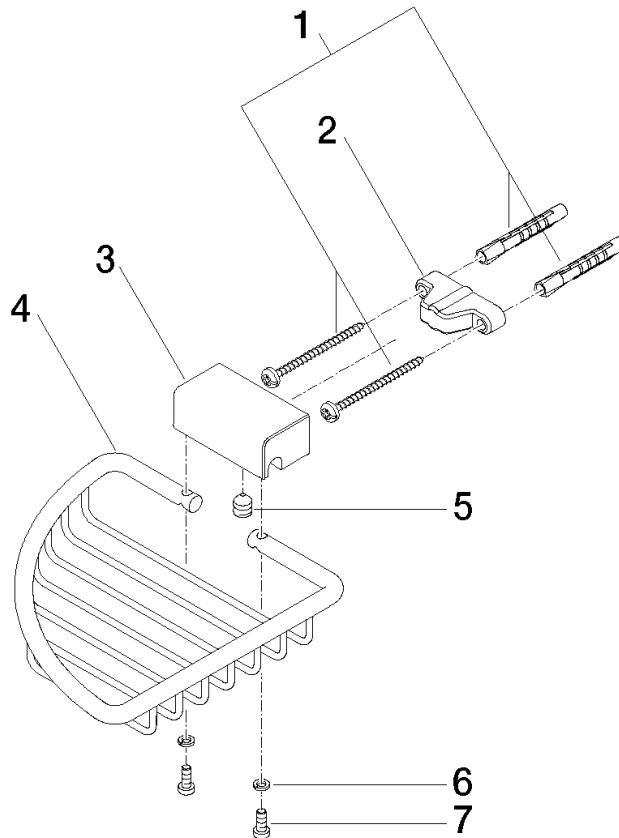

83 281 530

- largeur 150 mm
- hauteur 40 mm
- saillie 165 mm

S'adapte aux gammes suivantes : IMO, LULU, MADISON, MEM, TARA, CL.1, LISSÉ, VAIA, META, CYO

	Or clair brossé	83 281 530-27
	Chrome	83 281 530-00
	Platine brossé	83 281 530-06
	Platine	83 281 530-08
	Laiton (Or 23cts)	83 281 530-09
	Dark Chrome	83 281 530-19
	Or clair	83 281 530-26
	Laiton brossé (Or 23cts)	83 281 530-28
	Noir mat	83 281 530-33
	Bronze brossé	83 281 530-42
	Champagne brossé (Or 22cts)	83 281 530-46
	Champagne (Or 22cts)	83 281 530-47
	Chrome brossé	83 281 530-93
	Dark Platinum brossé	83 281 530-99

83 281 530

mm [inches]

83 281 530

Les pièces pour les  
autres finitions  
peuvent être  
trouvées ici : Chrome

### Liste des pièces de rechange

N°	Article Numéro	Désignation	Fréquence de montage	Délai de livraison
1	05 30 31 025 00 90	set de fixation	1	2
2	09 17 20 030 90	patte de fixation	1	2
3	08 17 30 501-27	patte de fixation	1	60
4	08 18 90 905-27	corbeille	1	60
5	09 31 11 002 90	tige	1	2
6	90 30 11 029 00 90	rondelle	2	2
7	09 30 30 054 90	vis	2	2