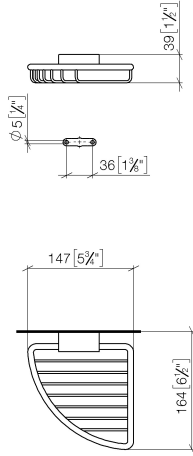

83 281 530

- largeur 150 mm
- hauteur 40 mm
- saillie 165 mm

S'adapte aux gammes suivantes : IMO, LULU, MADISON, MEM, TARA, CL.1, LISSÉ, VAIA, META, CYO

	Or clair brossé	83 281 530-27
	Chrome	83 281 530-00
	Platine brossé	83 281 530-06
	Platine	83 281 530-08
	Laiton (Or 23cts)	83 281 530-09
	Dark Chrome	83 281 530-19
	Or clair	83 281 530-26
	Laiton brossé (Or 23cts)	83 281 530-28
	Noir mat	83 281 530-33
	Bronze brossé	83 281 530-42
	Champagne brossé (Or 22cts)	83 281 530-46
	Champagne (Or 22cts)	83 281 530-47
	Chrome brossé	83 281 530-93
	Dark Platinum brossé	83 281 530-99

83 281 530

mm [inches]

83 281 530

Les pièces pour les  
autres finitions  
peuvent être  
trouvées ici : Chrome

### Liste des pièces de rechange

N°	Article Numéro	Désignation	Fréquence de montage	Délai de livraison
1	05 30 31 025 00 90	set de fixation	1	2
2	09 17 20 030 90	patte de fixation	1	2
3	08 17 30 501-27	patte de fixation	1	60
4	08 18 90 905-27	corbeille	1	60
5	09 31 11 002 90	tige	1	2
6	90 30 11 029 00 90	rondelle	2	2
7	09 30 30 054 90	vis	2	2